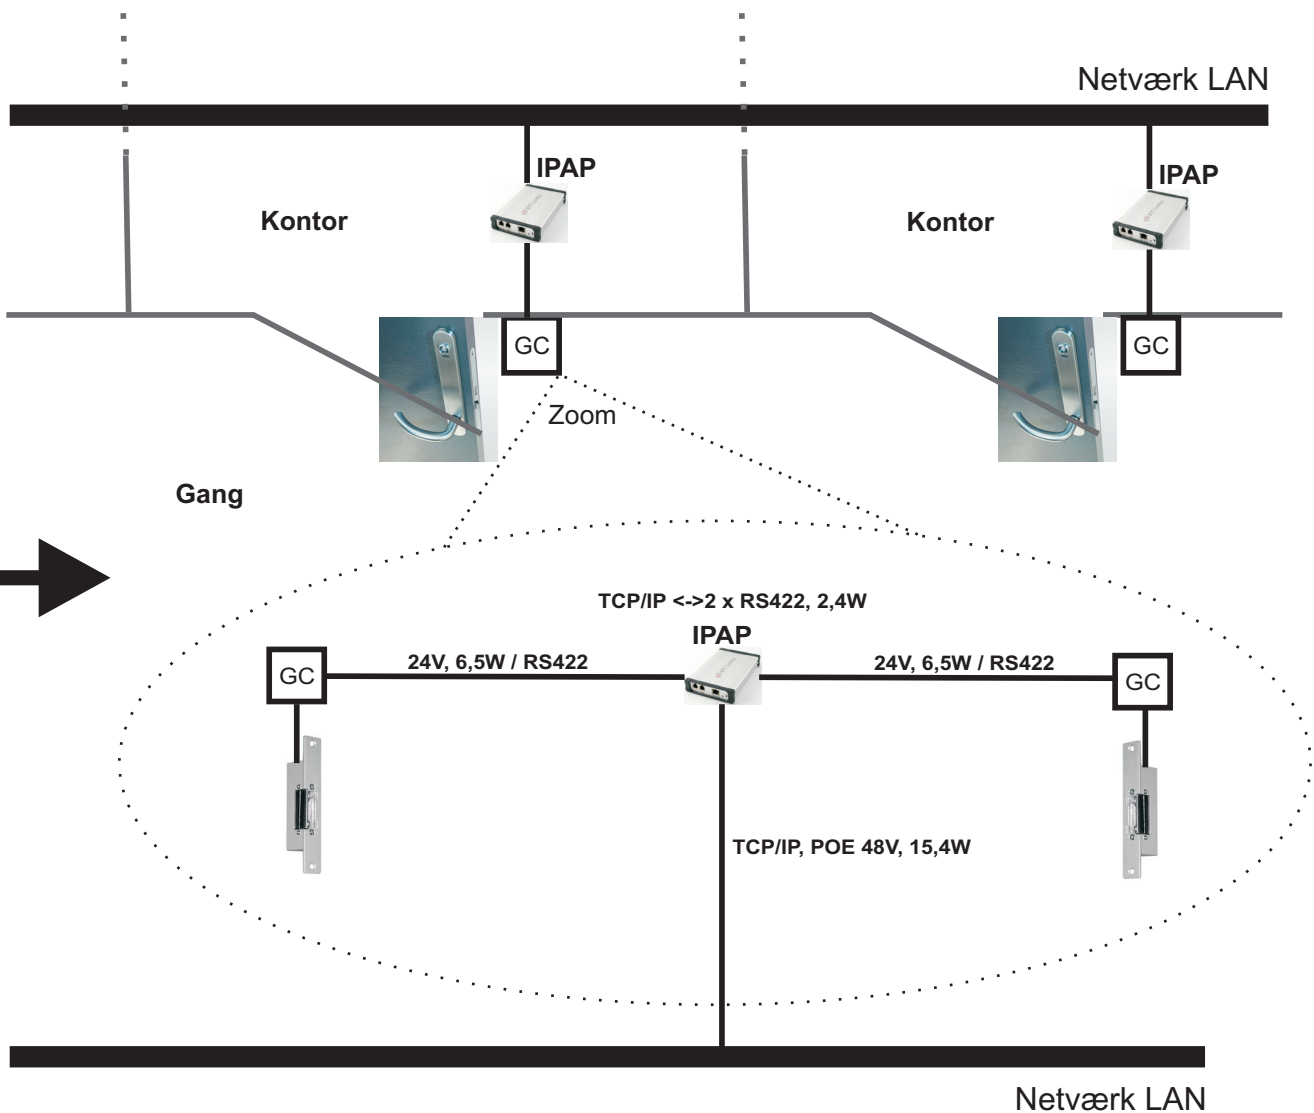

**ACCESSZONE® IPAP Netværk Topologi**  
THE KEY TO A SAFER FUTURE

**Bemærkninger:**

Ovenfor er et eksempel på en typisk AccessZone IPAP netværksinstallation med End-Point switches med indbygget PoE support. Hvis eksisterende netværk ikke understøtter PoE kan IPAP forsynes med 24V strømforstyrning.

**Signaturforklaring:**

- GC Bluetooth GateController.
- IPAP IP Access Point.
- UD UD-Tryk for døråbning
- End-Point Switch Switch med PoE for tilslutning til IPAP
- Back-Bone Switch Switch for netværks distribution