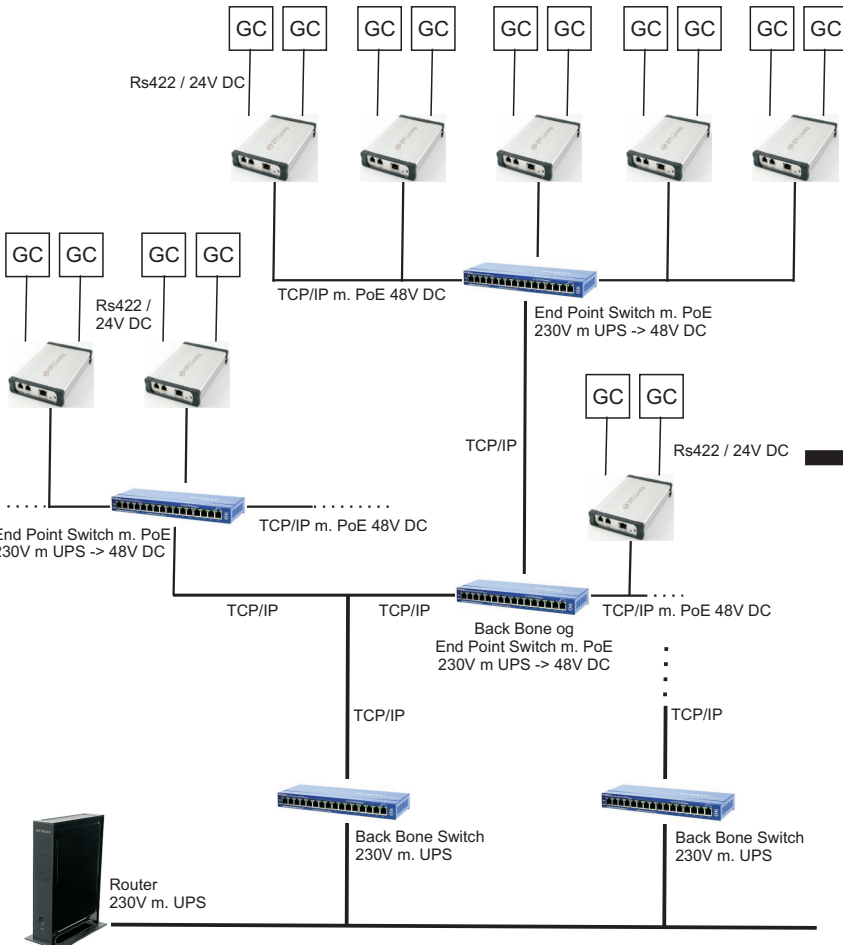

**ACCESSZONE® IPAP Netværk Topologi**  
THE KEY TO A SAFER FUTURE

**Bemærkninger:**

Ovenfor er et eksempel på en typisk AccessZone IPAP netværksinstallation med End-Point switches med indbygget PoE support. Hvis eksisterende netværk ikke understøtter PoE kan IPAP forsynes med 24V strømforstyrning.

**Signaturforklaring:**

- GC Bluetooth GateController.
- IPAP IP Access Point.
- UD UD-Tryk for døråbning
- End-Point Switch Switch med PoE for tilslutning til IPAP
- Back-Bone Switch Switch for netværks distribution